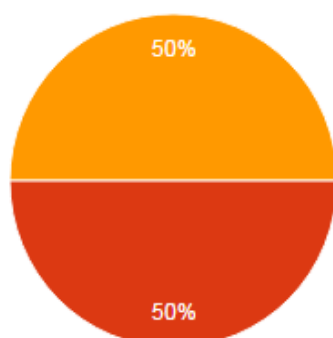

Office de Tourisme
du Baugeois, en Anjou
49150 BAUGÉ en ANJOU
Tél. : 33 (0)2.41.89.18.07
tourisme.bauge@wanadoo.fr
www.tourisme-bauge.com

Activités de Loisirs Questionnaire fin de saison 2016

5 prestataires questionnés - 2 réponses

soit un taux de retour de 40%

7 propriétaires – 2 réponses—soit un taux de retour de 28.5% en 2015

La saison touristique 2016

Globalement la fréquentation de votre activité pendant la saison 2016 a été ?

2 réponses