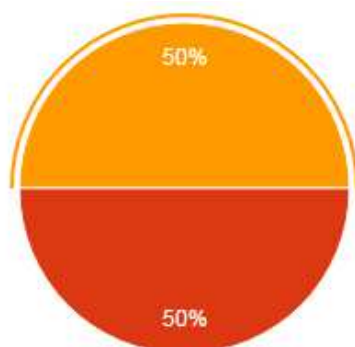

soit un taux de retour de 40%

7 propriétaires – 2 réponses—soit un taux de retour de 28.5% en 2015

La saison touristique 2016

Globalement la fréquentation de votre activité pendant la saison 2016 a été ?

2 réponses

- Très satisfaisante
- Satisfaisante
- Peu satisfaisante
- Pas du tout satisfaisante
- Autre

Par rapport à la saison 2015, vous êtes ? 2 réponses

- Très satisfait(e)
- Satisfait(e)
- Peu satisfait(e)
- Pas du tout satisfait(e)