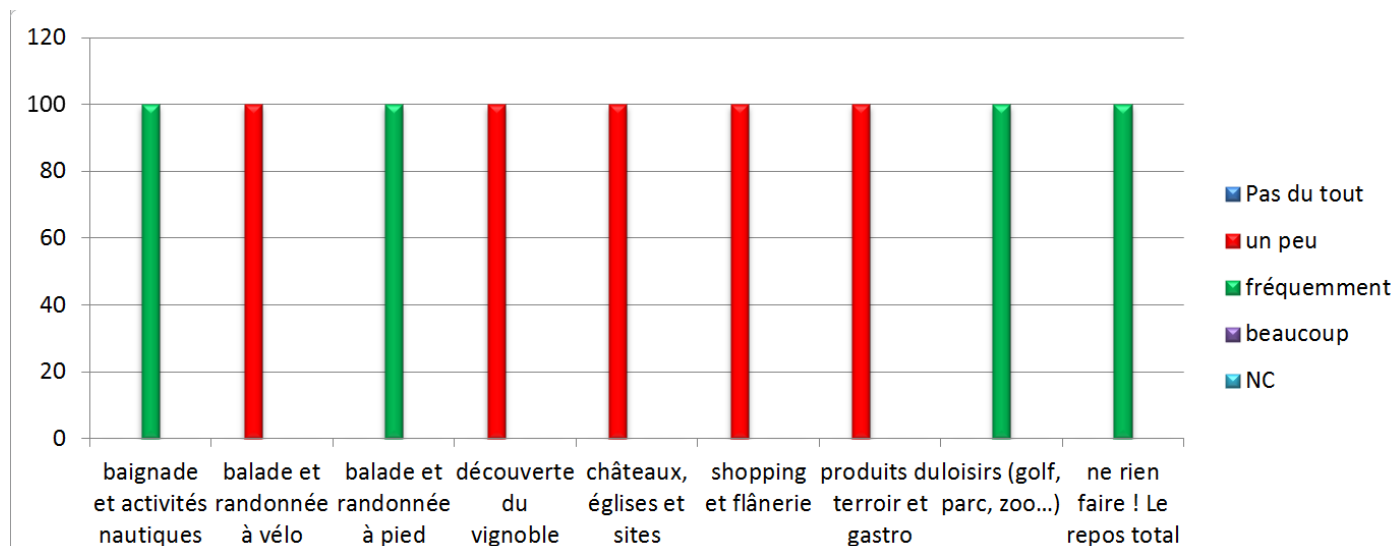

Quelles sont les attentes et pratiques de vos clients pendant leur séjour ?

La saison touristique 2016

Avez-vous rencontré des difficultés particulières pendant la saison ?

- Non aucune

Souhaitez-vous voir des actions particulières se développer en Communication et promotion ?

- Salons