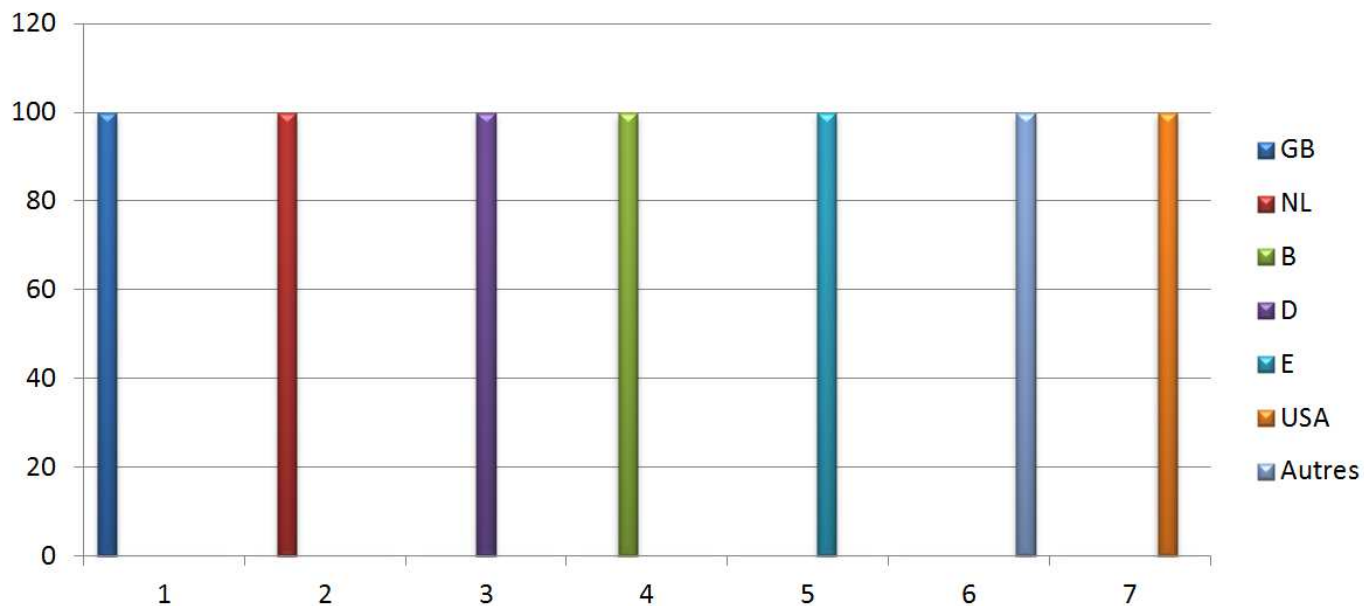

D'où vient votre clientèle étrangère