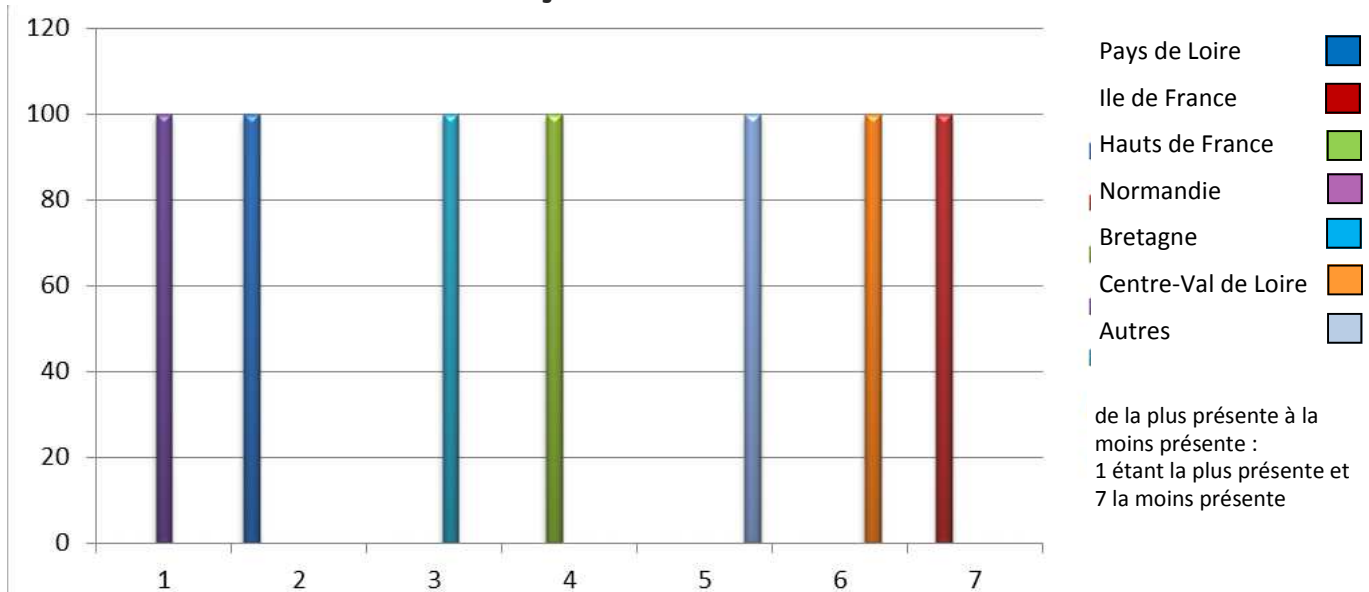

La saison touristique 2016

Nombre de nuitées dans les chalets - 1 réponse

1.341 nuitées

Dont - 1.028 françaises
- 313 étrangères

Nombre de nuitées emplacements camping - 1 réponse

4.147 nuitées

Dont - 3.502 françaises
- 645 étrangères

La saison touristique 2016

Quel est votre taux d'occupation pour les emplacements camping ? - 1 réponse

48,09%

La saison touristique 2016

Votre clientèle est principalement : (une réponse)

D'où vient votre clientèle française ?

D'où vient votre clientèle étrangère

de la plus présente à la moins présente :
1 étant la plus présente et 7 la moins présente

Type de Clientèle ?

Durée moyenne du séjour est de : (une réponse)

La clientèle séjourne 3 jours