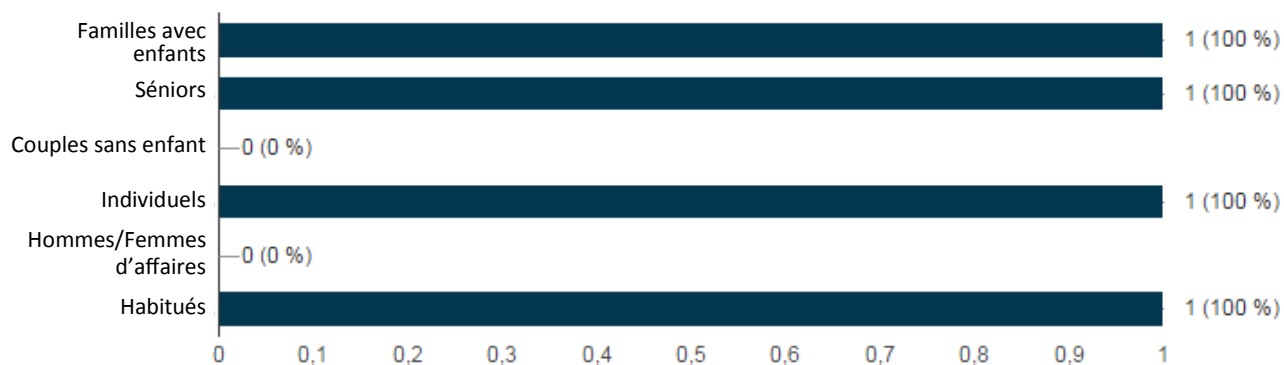

La saison touristique 2016

Nombre de nuitées dans les chalets - 1 réponse

1.341 nuitées

Dont - 1.028 françaises
- 313 étrangères

Nombre de nuitées emplacements camping - 1 réponse

4.147 nuitées

Dont - 3.502 françaises
- 645 étrangères

La saison touristique 2016

Quel est votre taux d'occupation pour les emplacements camping ? - 1 réponse

48,09%

La saison touristique 2016

Votre clientèle est principalement : (une réponse)

D'où vient votre clientèle française ?

D'où vient votre clientèle étrangère

de la plus présente à la moins présente :
1 étant la plus présente et 7 la moins présente

Type de Clientèle ?

Durée moyenne du séjour est de : (une réponse)

La clientèle séjourne 3 jours